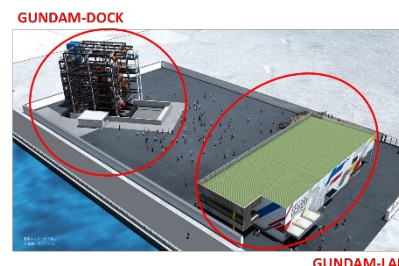

■ 施設紹介

「GUNDAM FACTORY YOKOHAMA」は、“動くガンダム”を格納し、メンテナンスワークを行うデッキ「GUNDAM-DOCK」と、“動くガンダム”の仕組みを楽しみながら学べる展示施設等が入った「GUNDAM-LAB」の 2 つのエリアで構成されています。