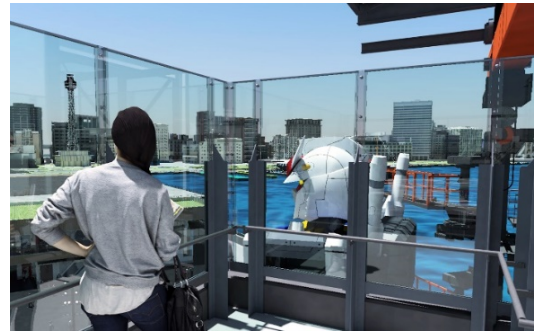

<GUNDAM-DOCK> (G-DOCK)

“動くガンダム”を格納し、メンテナンスワークを行うデッキ「GUNDAM-DOCK」。来場者は特別観覧デッキ「GUNDAM-DOCK TOWER」(有料)にて間近で動くガンダムを見ることができます。

◇ GUNDAM-DOCK TOWER(G-DOCK TOWER)

15-18mの高さから“動くガンダム”の頭部やボディを間近で見ることができる、大迫力の特別観覧スペースです。

※入場料とは別途 GUNDAM-DOCK TOWER 観覧料 3,300 円(税込)が必要となります。

※本イベントの公式専用アプリ“GUNDAM FACTORY YOKOHAMA 公式アプリ”、及び“GUNDAM FACTORY YOKOHAMA チケット購入専用ウェブサイト”限定での販売となります。